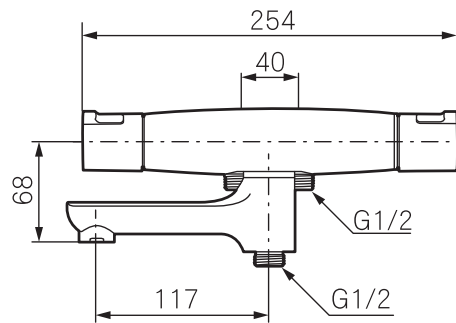

# Mora Cera T4 40 c/c termostatblandare

mora<sup>®</sup> ARMATUR

I Mora Cera har vi eftersträvat den perfekta kombinationen mellan hög komfort, låg vattenförbrukning och ett modernt formspråk. Med den senaste utvecklingen inom energiteknik, har vi till exempel halverat vattenförbrukningen i duschen - utan att kompromissa på komforten. Jämn temperatur i dusch och bad gör blandaren säker att använda för hela familjen.

- Utloppspip med inbyggd omkastare
- Kompenserar temperatur- och tryckvariationer
- Säkerhetsspärr 38° och 42°
- Eco stopp 6 l/min vid 3 bar
- Piputsprång från vägg 171 mm
- Inklusive avtätat väggfäste
- Återströmningsskydd enligt EU-standard SS-EN 1717
- Extra greppvänliga vred, godkänd av reumatikerförbundet

Mora Eco

Express Fill

Comfort Shower

Easy-Open

Utförande  
Krom, röranslutning ned

MA nr  
24 60 00

RSK nr  
8344182